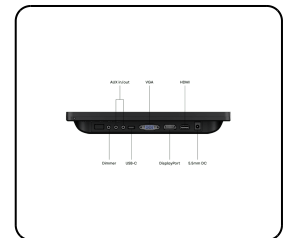

## 12 Inch Touchscreen

Deze Full HD 12 inch touchscreen is voorzien van een betrouwbaar multi-touch paneel welke zorgt voor een nauwkeurige werking. De 12TS7 geeft een haarscherp beeld met een ruime kijkhoek van 178 graden en is compatibel met apparaten die gebruikmaken van een Windows, macOS, ChromeOS of Linux besturingssysteem. De touchscreen monitor is ontworpen voor professionele toepassingen en geschikt voor intensief gebruik.

- ✓ Full HD multi-touch paneel
- ✓ Aansluitingen: HDMI, DisplayPort, USB-C, VGA
- ✓ Montage: desktop, wand
- ✓ Buitenmaat: 284 x 179 x 34 mm

## Display-architectuur

Beeldverhouding	16:9 (4:3 instelbaar)
Native resolutie	1920 x 1080
Pixels per inch	190 PPI
Schermdiagonaal	11.6 inch (297 mm)
Type paneel	IPS-LCD
Backlight	LED
Oppervlak	Gehard glas
Ondersteunde oriëntatie	Landscape, portrait