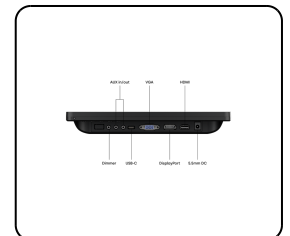

Artikelnummer: 12TS7

12 Inch Touchscreen

Deze Full HD 12 inch touchscreen is voorzien van een betrouwbaar multi-touch paneel welke zorgt voor een nauwkeurige werking. De 12TS7 geeft een haarscherp beeld met een ruime kijkhoek van 178 graden en is compatibel met apparaten die gebruikmaken van een Windows, macOS, ChromeOS of Linux besturingssysteem. De touchscreen monitor is ontworpen voor professionele toepassingen en geschikt voor intensief gebruik.

- ✓ Full HD multi-touch paneel
- ✓ Aansluitingen: HDMI, DisplayPort, USB-C, VGA
- ✓ Montage: desktop, wand
- ✓ Buitenmaat: 284 x 179 x 34 mm

Algemeen

| | |
|-----------------------|------------------------------|
| Fabrikant | Beetronics |
| Productlijn | Touchscreen Series |
| Productnaam | 12 Inch Touchscreen |
| Artikelnummer | 12TS7 |
| Vorig model | 12TS3 |
| Producttype | Touchscreen |
| Garantie | 2 jaar |
| Gebruikershandleiding | Download PDF |
| Quickstart | Download PDF |

Display-architectuur

| | |
|-------------------------|-----------------------|
| Beeldverhouding | 16:9 (4:3 instelbaar) |
| Native resolutie | 1920 x 1080 |
| Pixels per inch | 190 PPI |
| Schermdiagonaal | 11.6 inch (297 mm) |
| Type paneel | IPS-LCD |
| Backlight | LED |
| Oppervlak | Gehard glas |
| Ondersteunde oriëntatie | Landscape, portrait |