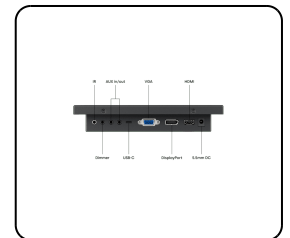

Artikelnummer: 7TS7M

7 Inch Touchscreen Metaal

Deze 7 inch touchscreen is voorzien van een betrouwbaar multi-touch paneel welke zorgt voor een nauwkeurige werking. De 7TS7M geeft een haarscherp beeld met een ruime kijkhoek van 178 graden en is compatibel met apparaten die gebruikmaken van een Windows, macOS, ChromeOS of Linux besturingssysteem. De touchscreen monitor is ontworpen voor professionele toepassingen en geschikt voor intensief gebruik.

- ✓ Haarscherp multi-touch paneel
- ✓ Aansluitingen: HDMI, DisplayPort, USB-C, VGA
- ✓ Montage: desktop, wand, inbouw
- ✓ Buitenmaat: 181 x 123 x 42 mm

Algemeen

Fabrikant	Beetronics
Productlijn	Touchscreen Series
Productnaam	7 Inch Touchscreen Metaal
Artikelnummer	7TS7M
Vorig model	7TS4
Producttype	Touchscreen
Garantie	2 jaar
Gebruikershandleiding	Download PDF
Quickstart	Download PDF

Display-architectuur

Beeldverhouding	16:10 (16:9, 4:3 instelbaar)
Native resolutie	1280 x 800
Pixels per inch	217 PPI
Schermdiagonaal	7.0 inch (179 mm)
Type paneel	IPS-LCD
Backlight	LED
Oppervlak	Gehard glas
Ondersteunde oriëntatie	Landscape, portrait

Mechanisch

Afmetingen (zonder voetsteun)	181 x 123 x 42 mm
Actief gebied	152 x 95 mm
Gewicht	700 gram (900 gram met voetsteun)
Kleur	Zwart

Montage

Wandmontage	✔ VESA 75x75mm
Inbouw	✔ 2 Montagestrips meegeleverd
Voetsteun	✔ Verstelbaar & afneembaar
Ondersteunde montageoriëntaties	Landscape, portrait