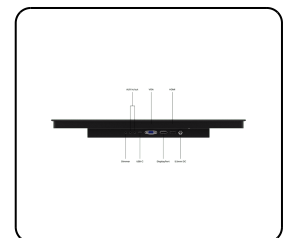

## 27 Inch Touchscreen Metaal (High-Brightness)

- ✓ High brightness Full HD multi-touch paneel
- ✓ Aansluitingen: HDMI, DisplayPort, USB-C, VGA
- ✓ Montage: inbouw, panel mount
- ✓ Buitenmaat: 663 x 400 x 51 mm

## Display-architectuur

Beeldverhouding	16:9 (4:3 instelbaar)
Native resolutie	1920 x 1080
Pixels per inch	82 PPI
Schermdiagonaal	27.0 inch (687 mm)
Backlight	LED
Oppervlak	Gehard glas, matte afwerking
Ondersteunde oriëntatie	Landscape, portrait

## Mechanisch

Afmetingen (zonder voetsteun)	663 x 400 x 51 mm
Actief gebied	599 x 337 mm
Gewicht	9100 gram
Kleur	Zwart