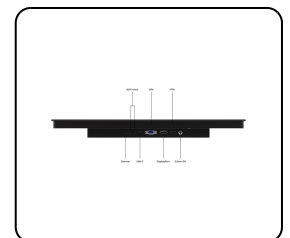

Artikelnummer: 17HB9M/U1

17 Inch Touchscreen Metaal (High-Brightness)

- ✓ High brightness Full HD multi-touch paneel
- ✓ Aansluitingen: HDMI, DisplayPort, USB-C, VGA
- ✓ Montage: inbouw, panel mount
- ✓ Buitenmaat: 417 x 280 x 44 mm

Display-architectuur

Beeldverhouding	16:10 (16:9, 4:3 instelbaar)
Native resolutie	1920 x 1200
Pixels per inch	130 PPI
Schermdiagonaal	17.0 inch (433 mm)
Oppervlak	Gehard glas, matte afwerking
Ondersteunde oriëntatie	Landscape, portrait

Mechanisch

Afmetingen (zonder voetsteun)	417 x 280 x 44 mm
Actief gebied	367 x 230 mm
Gewicht	3900 gram
Kleur	Zwart

Montage

Wandmontage	✔ VESA 100x100mm
Inbouw	✔ Panel mount accessoires inbegrepen
Ondersteunde montageoriëntaties	Landscape, portrait