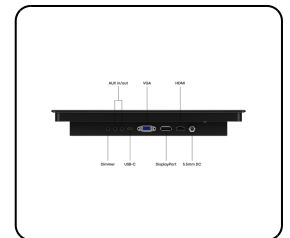

## 12 Inch Touchscreen Metaal (High-Brightness)

- ✓ High brightness Full HD multi-touch paneel
- ✓ Aansluitingen: HDMI, DisplayPort, USB-C, VGA
- ✓ Montage: inbouw, panel mount
- ✓ Buitenmaat: 305 x 192 x 41 mm

## Display-architectuur

Beeldverhouding	16:9 (4:3 instelbaar)
Native resolutie	1920 x 1080
Pixels per inch	190 PPI
Schermdiagonaal	11.6 inch (296 mm)
Oppervlak	Gehard glas, matte afwerking
Ondersteunde oriëntatie	Landscape, portrait