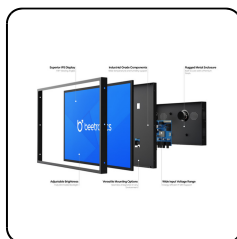

## 22 inch monitor metaal SDI

Deze 22 inch monitor heeft een stevige metalen behuizing en is geschikt voor desktop, inbouw en wandmontage. De monitor is voorzien van een Full HD IPS paneel welke zorgt voor een uitstekende kijkhoek en een haarscherpe beeldweergave. De 22SDI7M kan eenvoudig worden aangesloten via zowel de HDMI in- als uitgang en de twee SDI in- en uitgangen. De uitgangen kunnen ook gebruikt worden om displays in serie te schakelen.

- ✓ 1920 x 1080 resolutie (Full HD)
- ✓ Aansluitingen: HDMI, SDI (input & output)
- ✓ Montage: Desktop, wand, inbouw
- ✓ Buitenmaat: 511 x 309 x 43 mm

## Paneel

Schermdiagonaal	21.6 inch (549 mm)
Type paneel	IPS-LCD
Beeldverhouding	16:9 (4:3 instelbaar)
Reactietijd	10 ms
MTBF	50K
Native resolutie	1920 x 1080
Ondersteunde resoluties	1920 x 1080 (max), 640 x 480 (min)
Pixels per inch	102 PPI
Backlight	LED
Helderheid	250 cd/m <sup>2</sup>
Contrast	3000:1
Kleurcoderingssysteem	PAL/NTSC/SECAM
Kijkhoek	178° horizontaal, 178° verticaal

## Eigenschappen en functies

Audio	Geïntegreerde speakers
Toetsblokkering	Vergrendelbare bedieningsknoppen
Auto-on	Automatisch aan bij stroom/signaal
Dimbaar backlight	Instelbare helderheid
Spiegelfunctie	Beeld is horizontaal en verticaal te spiegelen
Orientatie	Landscape, portrait
USB-mediaspeler	De monitor is voorzien van een geïntegreerde USB-mediaspeler.