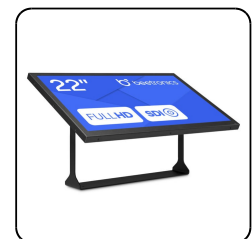

## 22 inch monitor metaal SDI

Deze 22 inch monitor heeft een stevige metalen behuizing en is geschikt voor desktop, inbouw en wandmontage. De monitor is voorzien van een Full HD IPS paneel welke zorgt voor een uitstekende kijkhoek en een haarscherpe beeldweergave. De 22SDI7M kan eenvoudig worden aangesloten via zowel de HDMI in- als uitgang en de twee SDI in- en uitgangen. De uitgangen kunnen ook gebruikt worden om displays in serie te schakelen.

- ✓ 1920 x 1080 resolutie (Full HD)
- ✓ Aansluitingen: HDMI, SDI (input & output)
- ✓ Montage: Desktop, wand, inbouw
- ✓ Buitenmaat: 511 x 309 x 43 mm

## Paneel

Schermdiagonaal	21.6 inch (549 mm)
Type paneel	IPS-LCD
Beeldverhouding	16:9 (4:3 instelbaar)
Reactietijd	10 ms
MTBF	50K
Native resolutie	1920 x 1080
Ondersteunde resoluties	1920 x 1080 (max), 640 x 480 (min)
Pixels per inch	102 PPI
Backlight	LED
Helderheid	250 cd/m <sup>2</sup>
Contrast	3000:1
Kleurcoderingssysteem	PAL/NTSC/SECAM
Kijkhoek	178° horizontaal, 178° verticaal

## Fysieke eigenschappen

Kleur	Zwart
Gewicht	4300 gram (5200 gram met voetsteun)
Breedte	511 mm
Hoogte	308 mm
Diepte	43 mm
Afmetingen paneel	478 x 269 mm