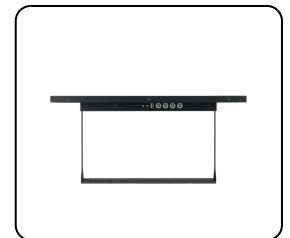

Artikelnummer: 22SDI7M

22 Inch Monitor Metaal SDI

Deze 22 inch monitor heeft een stevige metalen behuizing en is geschikt voor desktop, inbouw en wandmontage. De monitor is voorzien van een Full HD IPS paneel welke zorgt voor een uitstekende kijkhoek en een haarscherpe beeldweergave. De 22SDI7M kan eenvoudig worden aangesloten via zowel de HDMI in- als uitgang en de twee SDI in- en uitgangen. De uitgangen kunnen ook gebruikt worden om displays in serie te schakelen.

- ✓ 1920 x 1080 resolutie (Full HD)
- ✓ Aansluitingen: HDMI, SDI (input & output)
- ✓ Montage: Desktop, wand, inbouw
- ✓ Buitenmaat: 511 x 309 x 43 mm

Algemeen

Fabrikant	Beetronics
Productlijn	Monitor Series
Productnaam	22 Inch Monitor Metaal SDI
Artikelnummer	22SDI7M
Producttype	Monitor
Garantie	2 jaar
Gebruikershandleiding	Download PDF
Quickstart	Download PDF

Display-architectuur

Schermdiagonaal	21.6 inch (549 mm)
Beeldverhouding	16:9 (4:3 instelbaar)
Native resolutie	1920 x 1080
Pixels per inch	102 PPI
Type paneel	IPS-LCD
Backlight	LED
Oppervlak	Anti-glare harde coating (3H)
Ondersteunde oriëntatie	Landscape, portrait

Aansluitingen

HDMI ingang	1x
HDMI uitgang	1x
USB-A	1x geïntegreerde USB mediaspeler.
SDI ingang (3G)	2x
SDI uitgang	2x
AUX uitgang (3.5mm)	1x

Mechanisch

Afmetingen (zonder voetsteun)	511 x 479 x 43 mm
Schermsformaat	479 x 270 mm
Gewicht	4300 gram (5200 gram met voetsteun)
Kleur	Zwart