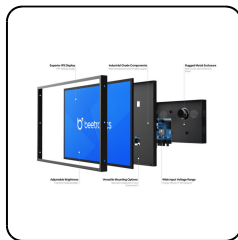

Artikelnummer: 15SDI7M

15 inch monitor metaal SDI

Deze 15 inch monitor heeft een stevige metalen behuizing en is geschikt voor desktop, inbouw en wandmontage. De monitor is voorzien van een Full HD IPS paneel welke zorgt voor een uitstekende kijkhoek en een haarscherpe beeldweergave. De 15SDI7M kan eenvoudig worden aangesloten via zowel de HDMI in- als uitgang en de twee SDI in- en uitgangen. De uitgangen kunnen ook gebruikt worden om displays in serie te schakelen.

- ✓ 1920 x 1080 resolutie (Full HD)
- ✓ Aansluitingen: HDMI, SDI (input & output)
- ✓ Montage: Desktop, wand, inbouw
- ✓ Buitenmaat: 384 x 240 x 40 mm

Algemeen

Fabrikant	Beetronics
Artikelnummer	15SDI7M
Productnaam	15 inch monitor metaal SDI
Garantie	2 jaar

Paneel

Type	Mat, LED-IPS
Schermdiagonaal	15.6 inch (396 mm)
Beeldverhouding	16:9 (4:3 instelbaar)
Native resolutie	1920 x 1080
Ondersteunde resoluties	1920 x 1080 (max), 640 x 480 (min)
Pixels per inch	146 PPI
Kijkhoek	178° horizontaal, 178° verticaal
Kleurcoderingssysteem	PAL/NTSC/SECAM
Helderheid	350 cd/m2
Contrast	700:1

Aansluitingen

HDMI ingang	1x
HDMI uitgang	1x
3.5mm jack ingang	1x
3.5mm jack uitgang	1x
USB-A	1x geïntegreerde USB mediaspeler.
SDI ingang (3G)	2x
SDI uitgang	2x

Fysieke eigenschappen

Kleur	Zwart
Gewicht	2400 gram (3200 gram met voetsteun)
Breedte	384 mm
Hoogte	240 mm
Diepte	40 mm
Afmetingen paneel	344 x 195 mm