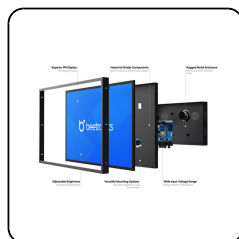

Artikelnummer: 15HD7M

15 inch monitor metaal

Deze 15 inch monitor heeft een stevige metalen behuizing en is geschikt voor desktop, inbouw en wandmontage. De monitor is voorzien van een Full HD IPS paneel welke zorgt voor een uitstekende kijkhoek en een haarscherpe beeldweergave. De 15HD7M kan aangesloten worden via de HDMI, VGA, BNC of RCA-Tulp aansluiting.

- ✓ 1920 x 1080 resolutie (Full HD)
- ✓ Aansluitingen: HDMI, VGA, BNC, RCA
- ✓ Montage: desktop, wand, inbouw
- ✓ Buitenmaat: 384 x 239 x 38 mm

Algemeen

Fabrikant	Beetronics
Artikelnummer	15HD7M
Vorig model	15HDM
Productnaam	15 inch monitor metaal
Garantie	2 jaar
Gebruikershandleiding	Download PDF
Quickstart	Download PDF

Paneel

Schermdiagonaal	15.6 inch (396 mm)
Type paneel	IPS-LCD
Beeldverhouding	16:9 (4:3 instelbaar)
Reactietijd	10 ms
MTBF	50K
Native resolutie	1920 x 1080
Ondersteunde resoluties	1920 x 1080 (max), 640 x 480 (min)
Pixels per inch	146 PPI
Backlight	LED
Helderheid	350 cd/m ²
Contrast	700:1
Kleurcoderingssysteem	PAL/NTSC/SECAM
Kijkhoek	178° horizontaal, 178° verticaal

Eigenschappen en functies

Audio	Geïntegreerde speakers
Toetsblokkering	Vergrendelbare bedieningsknoppen
Auto-on	Automatisch aan bij stroom/signaal
Dimbaar backlight	Instelbare helderheid
Spiegelfunctie	Beeld is horizontaal en verticaal te spiegelen
Oriëntatie	Landscape, portrait
USB-mediaspeler	De monitor is voorzien van een geïntegreerde USB-mediaspeler.