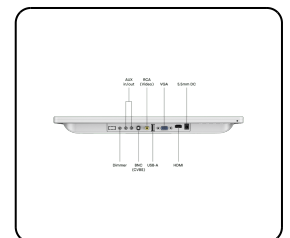

Artikelnummer: 15HD7W

15 Inch Monitor (Wit)

Deze witte 15 inch monitor geeft een haarscherp beeld met natuurgetrouwe kleuren. De monitor is voorzien van een LED-IPS paneel welke zorgt voor een zeer ruime kijkhoek van 178 graden. De monitor beschikt over een HDMI, VGA, BNC en RCA-Tulp aansluiting en is geschikt voor zowel desktop als wandmontage.

- ✓ 1920 x 1080 resolutie (Full HD)
- ✓ Aansluitingen: HDMI, VGA, BNC, RCA
- ✓ Montage: desktop, wand
- ✓ Buitenmaat: 372 x 232 x 33 mm

Algemeen

Fabrikant	Beetronics
Productlijn	Monitor Series
Productnaam	15 Inch Monitor (Wit)
Artikelnummer	15HD7W
Vorig model	15HD2W
Producttype	Monitor
Garantie	2 jaar
Gebruikershandleiding	Download PDF
Quickstart	Download PDF

Display-architectuur

Schermdiagonaal	15.6 inch (396 mm)
Beeldverhouding	16:9 (4:3 instelbaar)
Native resolutie	1920 x 1080
Pixels per inch	146 PPI
Type paneel	IPS-LCD
Backlight	LED
Oppervlak	Anti-glare harde coating (3H)
Ondersteunde oriëntatie	Landscape, portrait

Aansluitingen

HDMI	1x
VGA	1x
BNC (CVBS)	1x
RCA video	1x
USB-A	1x geïntegreerde USB mediaspeler.
AUX uitgang (3.5mm)	1x

Mechanisch

Afmetingen (zonder voetsteun)	372 x 232 x 33 mm
Schermafmaat	344 x 194 mm
Gewicht	1000 gram (1600 gram met voetsteun)
Kleur	Wit