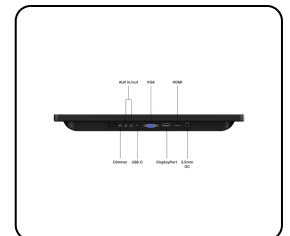

Artikelnummer: 13TS7

13 Inch Touchscreen

Deze Full HD 13 inch touchscreen is voorzien van een betrouwbaar multi-touch paneel welke zorgt voor een nauwkeurige werking. De 13TS7 geeft een haarscherp beeld met een ruime kijkhoek van 178 graden en is compatibel met apparaten die gebruikmaken van een Windows, macOS, ChromeOS of Linux besturingssysteem. De touchscreen monitor is ontworpen voor professionele toepassingen en geschikt voor intensief gebruik.

- ✓ Full HD multi-touch paneel
- ✓ Aansluitingen: HDMI, DisplayPort, USB-C, VGA
- ✓ Montage: desktop, wand
- ✓ Buitenmaat: 318 x 200 x 34 mm

Algemeen

| | |
|-----------------------|------------------------------|
| Fabrikant | Beetronics |
| Productlijn | Touchscreen Series |
| Productnaam | 13 Inch Touchscreen |
| Artikelnummer | 13TS7 |
| Vorig model | 13TS3 |
| Producttype | Touchscreen |
| Garantie | 2 jaar |
| Gebruikershandleiding | Download PDF |
| Quickstart | Download PDF |

Display-architectuur

| | |
|-------------------------|-----------------------|
| Beeldverhouding | 16:9 (4:3 instelbaar) |
| Native resolutie | 1920 x 1080 |
| Pixels per inch | 166 PPI |
| Schermdiagonaal | 13.3 inch (337 mm) |
| Type paneel | IPS-LCD |
| Backlight | LED |
| Oppervlak | Gehard glas |
| Ondersteunde oriëntatie | Landscape, portrait |