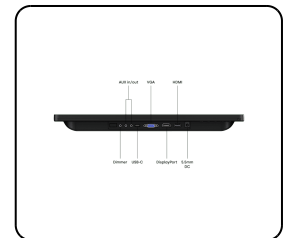

## 13 Inch Touchscreen

Deze Full HD 13 inch touchscreen is voorzien van een betrouwbaar multi-touch paneel welke zorgt voor een nauwkeurige werking. De 13TS7 geeft een haarscherp beeld met een ruime kijkhoek van 178 graden en is compatibel met apparaten die gebruikmaken van een Windows, macOS, ChromeOS of Linux besturingssysteem. De touchscreen monitor is ontworpen voor professionele toepassingen en geschikt voor intensief gebruik.

- ✓ Full HD multi-touch paneel
- ✓ Aansluitingen: HDMI, DisplayPort, USB-C, VGA
- ✓ Montage: desktop, wand
- ✓ Buitenmaat: 318 x 200 x 34 mm

## Display-architectuur

Beeldverhouding	16:9 (4:3 instelbaar)
Native resolutie	1920 x 1080
Pixels per inch	166 PPI
Schermdiagonaal	13.3 inch (337 mm)
Type paneel	IPS-LCD
Backlight	LED
Oppervlak	Gehard glas
Ondersteunde oriëntatie	Landscape, portrait